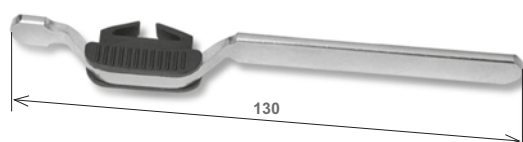

CATENACCIOLI - GANCI
BOLTS - HOOKS

Catenacciolo di sicurezza Locking bolt	
Articolo - Item	
223.K.00.20	100

- Per avvolgibili in plastica
- For plastic shutters

Catenacciolo con pomello in ottone Brass locking bolt			
Articolo - Item	L (mm)	Finiture - Finishes	
225.C.12.20	125	zinc. - galv.	200
225.C.80.20	800	zinc. - galv.	100
225.C.L2.20	1200	zinc. - galv.	■

- Per terminali in alluminio
- For aluminium end slats

Catenacciolo con impugnatura in plastica Locking bolt		
Articolo - Item	L (mm)	
225.C.P3.20	130	200

■ Vendibile singolarmente - Non-Standard packaging