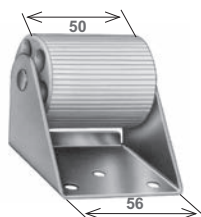

Rullino di rinvio medio (50 mm) Guide roller (50 mm)	
Articolo - Item	
220.M.00.20	100