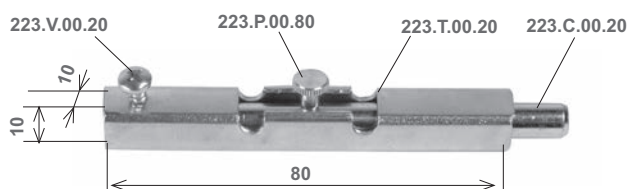

CATENACCIOLI - GANCI
BOLTS - HOOKS

Catenacciolo di sicurezza Locking bolt	
Articolo - Item	
223.K.00.20	100

- Per avvolgibili in plastica
- For plastic shutters