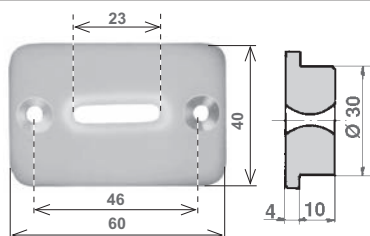

Guida cinghia in nylon trasversale
Horizontal nylon strap guide

Articolo - Item	Colore - Colour	
190.T.00.93	bianco - white	200
190.T.00.94	marrone - brown	200
190.T.00.95	nero - black	200