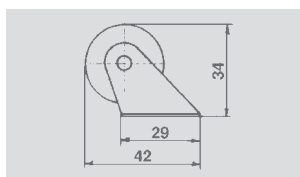

Rullino di rinvio piccolo fisso (33 mm) Guide roller (33 mm)	
Articolo - Item	
221.F.00.20	100