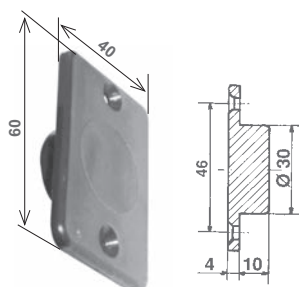

Guida cinghia a rulli in ferro Strap guide with steel rollers		
Articolo - Item	Finiture - Finishes	
181.V.00.34	nichelato nickel plated	100
181.V.00.36	bronzato bronze col.	100

Guida cinghia rettangolare (verticale) Rectangular strap guide			
Articolo - Item	Supp. - Frame	Rullini - Rolls	
182.V.00.20	zinc. - galvanized	bianco - white	100

Supporto a murare per guida-cinghia Wall fixing support for strap guide		
Articolo - Item	Finiture - Finishes	
183.S.00.20	zincato - galvanized	250

Guida cinghia trasversale Horizontal strap guide			
Articolo - Item	Supp. - Frame	Rullini - Rolls	
184.T.00.20	zincato - galvanized	bianco - white	100
184.T.00.22	zinc. giallo galv. yellow	bianco - white	100
184.T.00.36	bronz. - bronze col.	marrone - brown	100

Guida cinghia in nylon Nylon strap guide		
Articolo - Item	Colore - Colour	
187.T.00.93	bianco - white	500
187.T.00.94	marrone - brown	500
187.T.00.95	nero - black	500

Guida cinghia verticale One roll vertical strap guide			
Articolo - Item	Supp. - Frame	Rullini - Rolls	
188.V.00.20	zinc. - galvanized	bianco - white	100