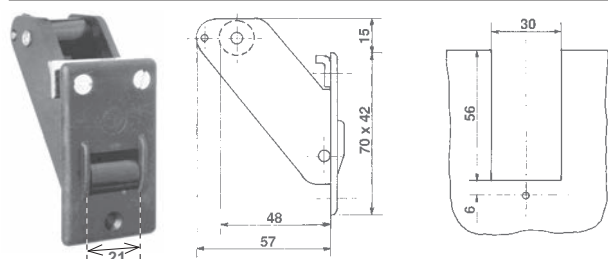

Articolo - Item	Colore - Colour	
189.V.00.93	bianco - white	200
189.V.00.94	marrone - brown	200
189.V.00.95	nero - black	200

Guida cinghia in nylon trasversale
Horizontal nylon strap guide

Articolo - Item	Colore - Colour	
190.T.00.93	bianco - white	200
190.T.00.94	marrone - brown	200
190.T.00.95	nero - black	200

Guida cinghia verticale in nylon
Vertical nylon strap guide

Articolo - Item	Colore - Colour	
191.V.00.93	bianco - white	■
191.V.00.94	marrone - brown	■
191.V.00.95	nero - black	■

Guida cinghia per montante monoblocco
Nylon strap guide for monoblock stanchion