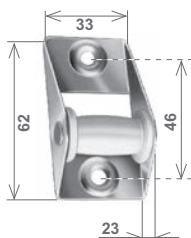

Guida cinghia verticale One roll vertical strap guide			
Articolo - Item	Supp. - Frame	Rullini - Rolls	
188.V.00.20	zinc. - galvanized	bianco - white	100