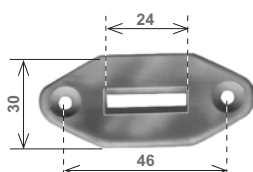

**GUIDACINGHIA,
TAPPI D'ARRESTO,
RULLINI DI RINVIO,
CATENACCIOLI, GANCI**

STRAP GUIDES,
STOPPERS,
GUIDE ROLLERS,
BOLTS, HOOKS

Guida cinghia a rulli in plastica (verticale) Vertical strap guide with plastic rollers			
Articolo - Item	Supp. - Frame	Rullini - Rolls	
180.V.00.20	zinc. - galv.	bianco - white	250
180.V.00.22	zinc. giallo galv. yellow	bianco - white	100
180.V.00.36	bronz. bronze col.	marrone brown	100

Guida cinghia a rulli in ferro Strap guide with steel rollers		
Articolo - Item	Finiture - Finishes	
181.V.00.34	nichelato nickel plated	100
181.V.00.36	bronzato bronze col.	100

Guida cinghia rettangolare (verticale) Rectangular strap guide			
Articolo - Item	Supp. - Frame	Rullini - Rolls	
182.V.00.20	zinc. - galvanized	bianco - white	100

Guida cinghia in nylon Nylon strap guide		
Articolo - Item	Colore - Colour	
187.T.00.93	bianco - white	500
187.T.00.94	marrone - brown	500
187.T.00.95	nero - black	500

Guida cinghia verticale One roll vertical strap guide			
Articolo - Item	Supp. - Frame	Rullini - Rolls	
188.V.00.20	zinc. - galvanized	bianco - white	100