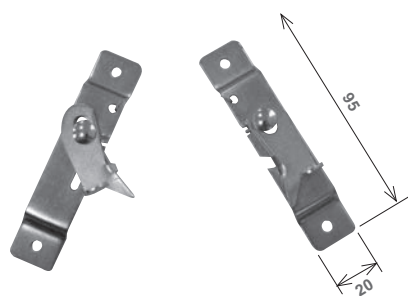

Antifurto a baionetta (paio)
Antitheft (pair)

Articolo - Item	Finiture - Finishes	
227.B.00.20	zincato - galv.	■
227.B.00.36	bronzato - bronze col.	■