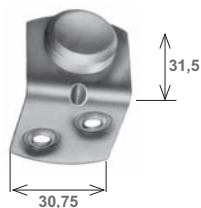

SQUADRETTE E TAPPI D'ARRESTO - RULLINI DI RINVIO

STOPPERS - GUIDE ROLLERS