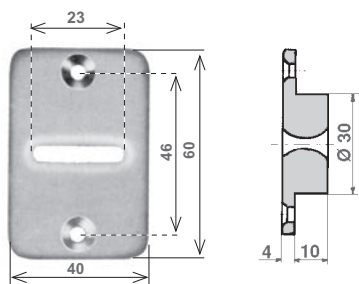

Guida cinghia verticale in nylon
Vertical nylon strap guide

Articolo - Item	Colore - Colour	
189.V.00.93	bianco - white	200
189.V.00.94	marrone - brown	200
189.V.00.95	nero - black	200