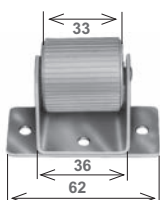

Rullino di rinvio piccolo fisso (33 mm) Guide roller (33 mm)	
Articolo - Item	
221.F.00.20	100