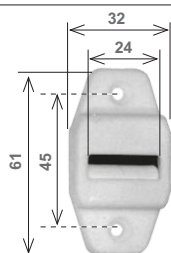

Guidacringhia in nylon verticale con spazzolino
Vertical strap guide with brush

Articolo - Item	Colore - Colour	
195.V.SP.93	bianco - white	100
195.V.SP.94	marrone - brown	100
195.V.SP.95	nero - black	100