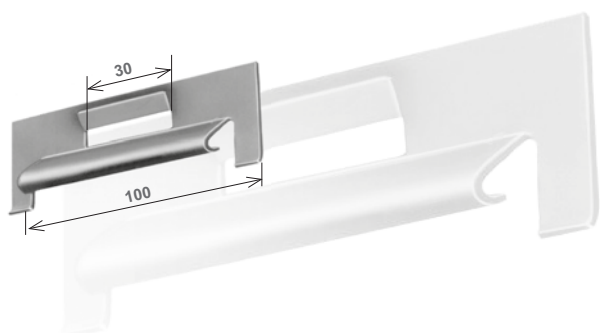

Gancio per avvolgibile in plastica
Strap hook for plastic shutters

Articolo - Item	Nota - Remark	Finiture - Finishes	
230.A.00.20	con asola antitaglio with no-cutting slot	zincato - galv.	500

■ Vendibile singolarmente - Non-Standard packaging