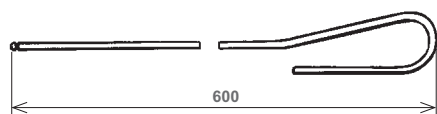

Astina per squadretta antifurto
Handle for antitheft stopper

Articolo - Item	Finiture - Finishes	
226.A.00.20	zincato - galv.	■