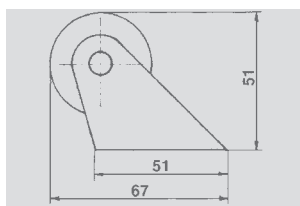

Tappo di arresto con rondella in plastica e vite zincata 5 mm (montato) Plastic stopper + plastic washer + galvanized screw 5 mm (assembled)

	H 26 mm	Codice Kit Part. No.	Colore Colour			H 39 mm	Codice Kit Part. No.	Colore Colour	
			205.K.28.91	avorio - ivory		500			205.K.40.91
		205.K.28.92	grigio - grey	500			205.K.40.92	grigio - grey	250
		205.K.28.93	bianco - white	500			205.K.40.93	bianco - white	250
		205.K.28.94	marrone - brown	500			205.K.40.94	marrone - brown	250
		205.K.28.95	nero - black	500			205.K.40.95	nero - black	250
		205.K.28.96	verde - green	500			205.K.40.96	verde - green	250
		205.K.28.98	marrone chiaro - light brown	500			205.K.40.98	marrone chiaro - light brown	250
		205.K.28.9C	ocra - yellow ochre	500			205.K.40.9C	ocra - yellow ochre	250
		205.K.28.9D	douglas - wood colour	500			205.K.40.9D	douglas - wood colour	250
		205.K.28.9E	beige - beige	500			205.K.40.9E	beige - beige	250
		205.K.28.9U	azzurro - sky-blue	500			205.K.40.9U	azzurro - sky-blue	250
		205.K.28.9V	verde chiaro - light green	500			205.K.40.9V	verde chiaro - light green	250