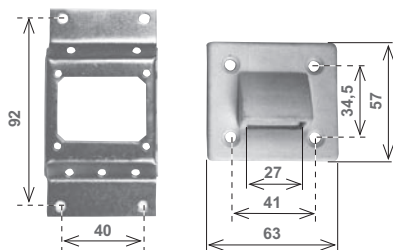

Squadretta di arresto zincata con gommino Galvanized stopper with rubber

Articolo - Item	
201.S.00.20	100