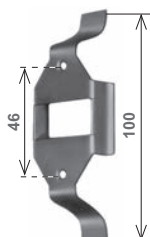

**GUIDACINGHIA,
TAPPI D'ARRESTO,
RULLINI DI RINVIO,
CATENACCIOLI, GANCI**

STRAP GUIDES,
STOPPERS,
GUIDE ROLLERS,
BOLTS, HOOKS

Guida cinghia a rulli in plastica (verticale) Vertical strap guide with plastic rollers			
Articolo - Item	Supp. - Frame	Rullini - Rolls	
180.V.00.20	zinc. - galv.	bianco - white	250
180.V.00.22	zinc. giallo galv. yellow	bianco - white	100
180.V.00.36	bronz. bronze col.	marrone brown	100

Guida cinghia a rulli in ferro Strap guide with steel rollers		
Articolo - Item	Finiture - Finishes	
181.V.00.34	nichelato nickel plated	100
181.V.00.36	bronzato bronze col.	100

Guida cinghia rettangolare (verticale) Rectangular strap guide			
Articolo - Item	Supp. - Frame	Rullini - Rolls	
182.V.00.20	zinc. - galvanized	bianco - white	100