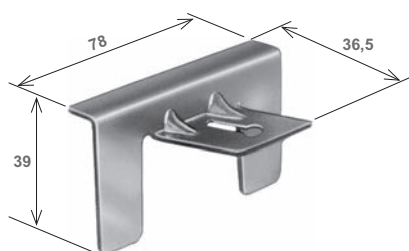

CATENACCIOLI - GANCI
BOLTS - HOOKS

Catenacciolo di sicurezza Locking bolt	
Articolo - Item	
223.K.00.20	100

- Per avvolgibili in plastica
- For plastic shutters

Catenacciolo con pomello in ottone Brass locking bolt			
Articolo - Item	L (mm)	Finiture - Finishes	
225.C.12.20	125	zinc. - galv.	200
225.C.80.20	800	zinc. - galv.	100
225.C.L2.20	1200	zinc. - galv.	■

- Per terminali in alluminio
- For aluminium end slats

Catenacciolo con impugnatura in plastica Locking bolt		
Articolo - Item	L (mm)	
225.C.P3.20	130	200

■ Vendibile singolarmente - Non-Standard packaging

Catenacciolo di sicurezza con serratura
Security locking bolt, key-operated

Articolo - Item	Finiture - Finishes	
225.S.SA.20	zincato - galv.	■

Le due stecche scorrevoli non vengono fornite
 The two sliding slats are not supplied