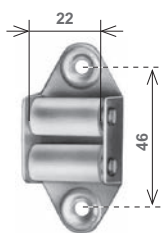

**GUIDACINGHIA,
TAPPI D'ARRESTO,
RULLINI DI RINVIO,
CATENACCIOLI, GANCI**

STRAP GUIDES,
STOPPERS,
GUIDE ROLLERS,
BOLTS, HOOKS

Guida cinghia a rulli in plastica (verticale) Vertical strap guide with plastic rollers			
Articolo - Item	Supp. - Frame	Rullini - Rolls	
180.V.00.20	zinc. - galv.	bianco - white	250
180.V.00.22	zinc. giallo galv. yellow	bianco - white	100
180.V.00.36	bronz. bronze col.	marrone brown	100

Guida cinghia a rulli in ferro Strap guide with steel rollers		
Articolo - Item	Finiture - Finishes	
181.V.00.34	nichelato nickel plated	100
181.V.00.36	bronzato bronze col.	100

Guida cinghia rettangolare (verticale) Rectangular strap guide			
Articolo - Item	Supp. - Frame	Rullini - Rolls	
182.V.00.20	zinc. - galvanized	bianco - white	100