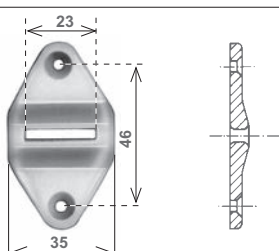

Guida cinghia a rulli in ferro Strap guide with steel rollers		
Articolo - Item	Finiture - Finishes	
181.V.00.34	nichelato nickel plated	100
181.V.00.36	bronzato bronze col.	100

Guida cinghia rettangolare (verticale) Rectangular strap guide			
Articolo - Item	Supp. - Frame	Rullini - Rolls	
182.V.00.20	zinc. - galvanized	bianco - white	100

Guida cinghia in nylon Nylon strap guide		
Articolo - Item	Colore - Colour	
187.T.00.93	bianco - white	500
187.T.00.94	marrone - brown	500
187.T.00.95	nero - black	500

Guida cinghia verticale One roll vertical strap guide			
Articolo - Item	Supp. - Frame	Rullini - Rolls	
188.V.00.20	zinc. - galvanized	bianco - white	100

Tappo per foro guidacinghia nylon Nylon stopper for strap guides hole		
Articolo - Item	Colore - Colour	
189.T.PG.93	bianco - white	500
189.T.PG.94	marrone - brown	500
189.T.PG.95	nero - black	500

Guida cinghia verticale in nylon
Vertical nylon strap guide

Articolo - Item	Colore - Colour	
189.V.00.93	bianco - white	200
189.V.00.94	marrone - brown	200
189.V.00.95	nero - black	200

Guida cinghia in nylon trasversale
Horizontal nylon strap guide

Articolo - Item	Colore - Colour	
190.T.00.93	bianco - white	200
190.T.00.94	marrone - brown	200
190.T.00.95	nero - black	200