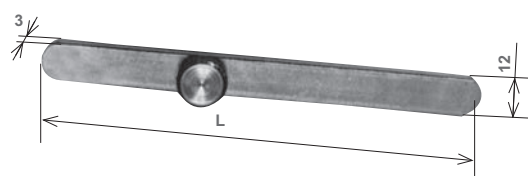

Rullino di rinvio medio (50 mm) Guide roller (50 mm)	
Articolo - Item	
220.M.00.20	100

Rullino di rinvio piccolo fisso (33 mm) Guide roller (33 mm)	
Articolo - Item	
221.F.00.20	100

Rullino di rinvio piccolo (33 mm) registrabile Adjustable guide roller (33 mm)	
Articolo - Item	
222.R.00.20	100

CATENACCIOLI - GANCI
BOLTS - HOOKS

Catenacciolo di sicurezza Locking bolt	
Articolo - Item	
223.K.00.20	100

- Per avvolgibili in plastica
- For plastic shutters

Catenacciolo con pomello in ottone Brass locking bolt			
Articolo - Item	L (mm)	Finiture - Finishes	
225.C.12.20	125	zinc. - galv.	200
225.C.80.20	800	zinc. - galv.	100
225.C.L2.20	1200	zinc. - galv.	■