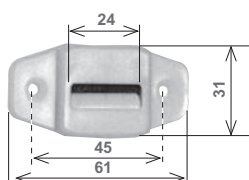

Guidacringhia in nylon trasversale con spazzolino
Horizontal nylon strap guide with brush

Articolo - Item	Colore - Colour	
196.T.SP.93	bianco - white	100
196.T.SP.94	marrone - brown	100
196.T.SP.95	nero - black	100