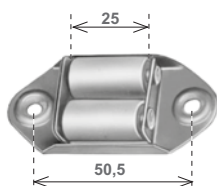

Guida cinghia trasversale Horizontal strap guide			
Articolo - Item	Supp. - Frame	Rullini - Rolls	
184.T.00.20	zincato - galvanized	bianco - white	100
184.T.00.22	zinc. giallo galv. yellow	bianco - white	100
184.T.00.36	bronz. - bronze col.	marrone - brown	100