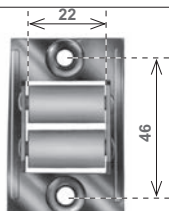

**GUIDACINGHIA,
TAPPI D'ARRESTO,
RULLINI DI RINVIO,
CATENACCIOLI, GANCI**

STRAP GUIDES,
STOPPERS,
GUIDE ROLLERS,
BOLTS, HOOKS

Guida cinghia a rulli in plastica (verticale) Vertical strap guide with plastic rollers			
Articolo - Item	Supp. - Frame	Rullini - Rolls	
180.V.00.20	zinc. - galv.	bianco - white	250
180.V.00.22	zinc. giallo galv. yellow	bianco - white	100
180.V.00.36	bronz. bronze col.	marrone brown	100

Guida cinghia a rulli in ferro Strap guide with steel rollers		
Articolo - Item	Finiture - Finishes	
181.V.00.34	nichelato nickel plated	100
181.V.00.36	bronzato bronze col.	100

Guida cinghia rettangolare (verticale) Rectangular strap guide			
Articolo - Item	Supp. - Frame	Rullini - Rolls	
182.V.00.20	zinc. - galvanized	bianco - white	100