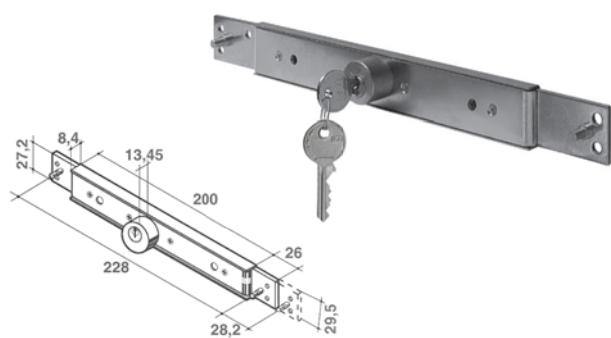

CATENACCIOLI - GANCI
BOLTS - HOOKS

Catenacciolo di sicurezza Locking bolt	
Articolo - Item	
223.K.00.20	100

- Per avvolgibili in plastica
- For plastic shutters

Catenacciolo con pomello in ottone Brass locking bolt			
Articolo - Item	L (mm)	Finiture - Finishes	
225.C.12.20	125	zinc. - galv.	200
225.C.80.20	800	zinc. - galv.	100
225.C.L2.20	1200	zinc. - galv.	■

- Per terminali in alluminio
- For aluminium end slats

Catenacciolo con impugnatura in plastica Locking bolt		
Articolo - Item	L (mm)	
225.C.P3.20	130	200

■ Vendibile singolarmente - Non-Standard packaging